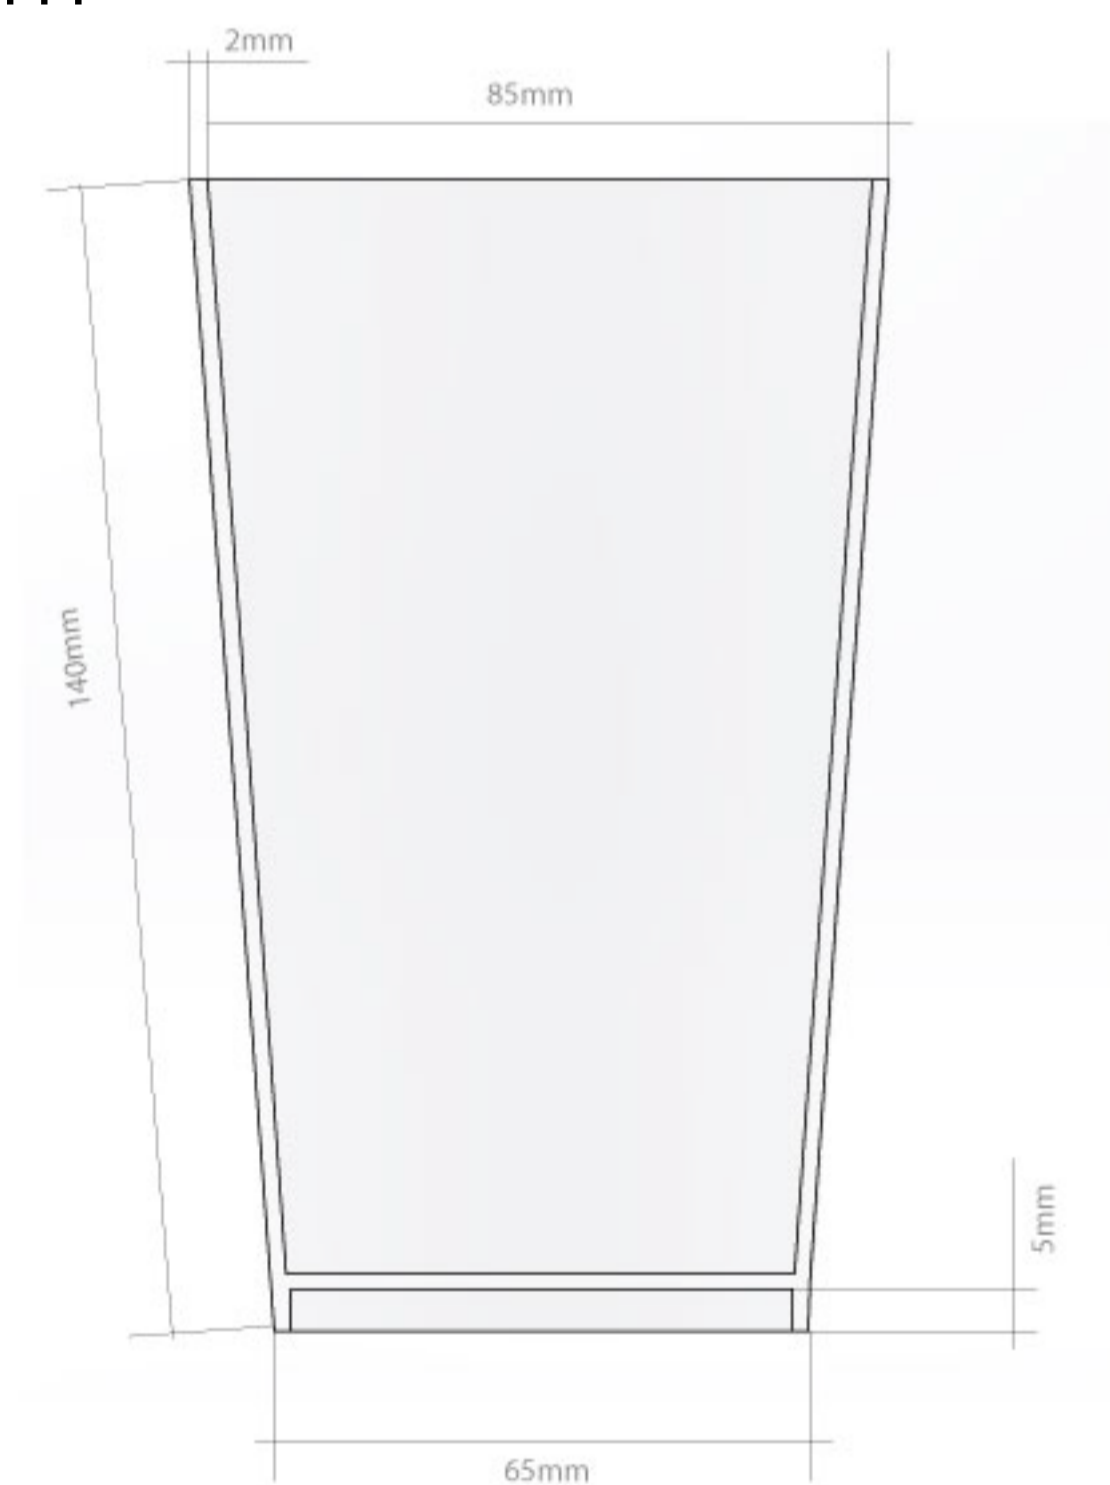

GABARITO PARA COPO - 550 ML - FACA LABEL

ESCALA 1:1

265 (largura) x 151 (altura) mm

- Dimensões em escala 1:1
- Fontes deverão estar em curvas
- Artes enviadas dentro das seguintes especificações: resolução: 150 a 300 dpis - cores: CMYK
- Artes com cortes especiais incluir dentro do limite especificado
- Artes devem ser enviadas em Illustrator ou Photoshop e seu elementos soltos como links disponibilizados em pasta.

- Linha de Corte / Furos
- Linha Guia para distribuição e alinhamento de imagens
- Espaço de Sangria - Área limite para o fundo da arte.
- Margem de Segurança - Área para toda informação visível como logotipos, textos e imagens em destaque.
- Dobra ou Vinco